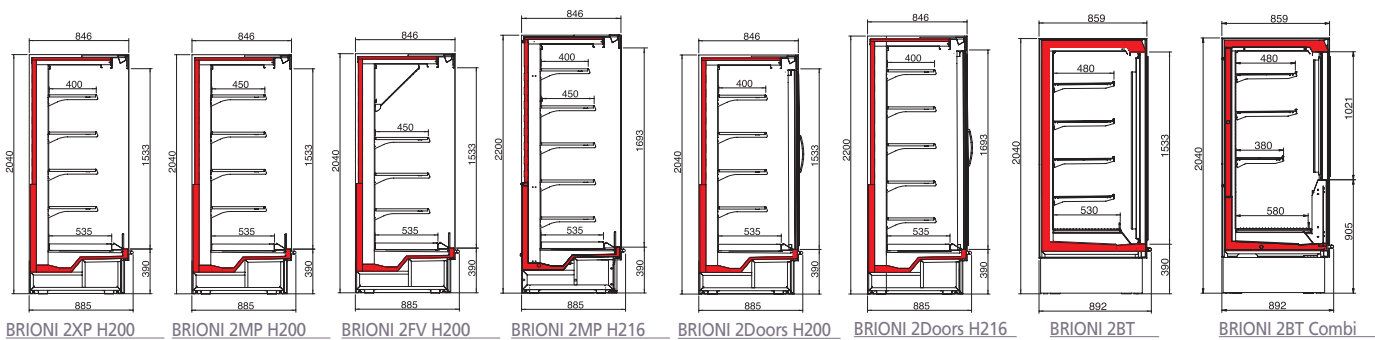

MURALES

Brioni 2

Características generales

- ▶ Refrigeración ventilada
- ▶ Desescarche parada simple (excepto BT que es desescarche eléctrico)
- ▶ Interno mueble y estantes en color blanco
- ▶ Estantes sin iluminación y regulables en inclinación y altura
- ▶ Portaprecios en aluminio y spondinas en cristal (modelo XP)
- ▶ Espejo (modelo FV)
- ▶ Puertas con vidriera termoaislante (DOORS y BT) y resistencias en las puertas en mod. BT
- ▶ Cuadro eléctrico con termostato electrónico
- ▶ Grupo compresor incorporado R404A
- ▶ Evaporación automática agua condensación
- ▶ Decoración en colores ARNEG CON LATERALES (excepto BT) LATERALES CIEGOS (BT)
- ▶ Temperatura ambiente: +25°C
- ▶ Humedad relativa: 60 %
- ▶ Temperaturas de trabajo
 XP Y DOORS: 0°C / +2°C
 MP: +2°C / +4°C
 FV: +5°C / +7°C
 BT: -18°C / -23°C

Lista de precios

Modelo	BRIONI2	XP	MP	FV	DOORS	BT
Longitud (mm)		Precios (€)				
GRUPO INCORPORADO	1000 H200	5.817,00	5.038,00	5.062,00	6.059,00	-
	1350 H200	6.407,00	5.845,00	5.324,00	6.599,00	8.740,00
	2000 H200	8.640,00	7.422,00	7.527,00	10.133,00	10.218,00
	2600 H200	10.380,00	8.981,00	8.191,00	11.457,00	-
GRUPO INCORPORADO	1000 H216	-	5.646,00	-	6.436,00	-
	1350 H216	-	6.512,00	-	7.067,00	-
	2000 H216	-	8.147,00	-	10.689,00	-
	2600 H216	-	9.659,00	-	11.705,00	-
Accesorios	1000	1350	2000	2600	Precios (€)	
Lateral estándar H200			398,00			
Lateral estándar H216			544,00			
Lateral estándar BT			433,00			
Lateral intermedio BT			415,00			
Kit de unión			22,00			
Kit de unión Doors			42,00			
Kit de unión BT			179,00			
Cortina noche manual	88,00	101,00	123,00	154,00		