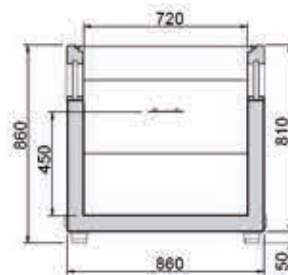

ISLAS Urano (-18°C/-23°C)

Características generales

- Refrigeración estática
- Desescarche parada simple o desescarche automático (con gas caliente)
- **Puertas correderas en vidrio**
- Interior del mueble RAL 9016
- Para golpes pvc RAL 7004
- Termómetro digital
- **Grupo compresor incorporado R404A**
- Cuadro eléctrico
- Dispositivo automático de evacuación del agua de condensación
- Portaprecios no incluidos
- CON LATERALES / SIN ACCESORIOS
- Temperatura ambiente: +25°C
- Humedad relativa: 60%
- **Temperatura de trabajo**
  BT -18°C / -23°C

URANO PANORAMIC

URANO TWIN

Lista de precios

Modelo	URANO	ESTANDAR	TWIN	PANORAMIC
	Longitud (mm)		Precios (€)	
DESESCARCHE PARADA SIMPLE	1650	3.336,00	6.093,00	4.909,00
	2100	3.598,00	6.559,00	-
	2500	3.836,00	6.983,00	-
	CABECERA	4.289,00	-	-
DESESCARCHE AUTOMATICO	1650	3.932,00	7.142,00	5.727,00
	2100	4.170,00	7.565,00	-
	2500	4.551,00	8.241,00	-
	CABECERA	5.004,00	-	-
Accesorios	1650	2100	2500	CABECERA
Kit de unión espalda/espalda central	78,00	83,00	88,00	-
Kit de unión espalda/espalda lateral			33,00	
Portaprecios adhesivo H39 (1 frente)	19,00	23,00	28,00	19,00
Kit rejillas verticales (para paredes)	400,00	424,00	488,00	390,00
Divisoria transversal h50 cm (1 Ud.)			41,00	
Kit rejilla base H16	78,00	104,00	130,00	78,00

**