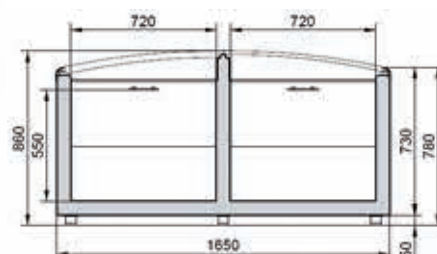

URANO ESTÁNDAR

URANO PANORAMIC

URANO TWIN

### Lista de precios

Modelo	URANO	ESTANDAR	TWIN	PANORAMIC
	Longitud (mm)		Precios (€)	
DESESCARCHE PARADA SIMPLE	1650	3.336,00	6.093,00	4.909,00
	2100	3.598,00	6.559,00	-
	2500	3.836,00	6.983,00	-
	CABECERA	4.289,00	-	-
DESESCARCHE AUTOMATICO	1650	3.932,00	7.142,00	5.727,00
	2100	4.170,00	7.565,00	-
	2500	4.551,00	8.241,00	-
	CABECERA	5.004,00	-	-
Accesorios	1650	2100	2500	CABECERA
Kit de unión espalda/espalda central	78,00	83,00	88,00	-
Kit de unión espalda/espalda lateral			33,00	
Portaprecios adhesivo H39 (1 frente)	19,00	23,00	28,00	19,00
Kit rejillas verticales (para paredes)	400,00	424,00	488,00	390,00
Divisoria transversal h50 cm (1 Ud.)			41,00	
Kit rejilla base H16	78,00	104,00	130,00	78,00