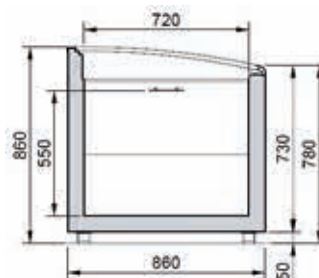

URANO PANORAMIC