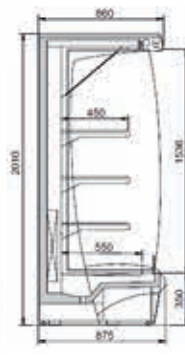

ARGUS XP-MP

ARGUS DOORS

ARGUS XP-MP

ARGUS DOORS

ARGUS FV

ARGUS BT

Price List

Model	ARGUS	XP	DOORS	MP	FV	BT
Length (mm)						
INCORPORATED GROUP	937	6.274,00	-	5.416,00	5.452,00	-
	1250	6.839,00	7.794,00	6.367,00	5.755,00	9.692,00
	1875	9.436,00	11.220,00	7.883,00	7.956,00	11.360,00
	2500	11.202,00	13.779,00	9.768,00	8.926,00	-
REMOTE GROUP	937	3.949,00	-	-	-	-
	1250	4.338,00	6.817,00	-	-	7.770,00
	1875	5.197,00	8.529,00	-	-	9.382,00
	2500	6.526,00	11.484,00	-	-	-
Accessories						
	937	1250	1875	2500	Prices (€)	
Standard side				403,00		
Standard BT side				477,00		
Channel union kit				114,00		
Manual night curtain	98,00	113,00	137,00	172,00		
Evaporator supplement deses. Electric (XP)	118,00	134,00	149,00	211,00		
Porta profile Al + H100 plexi handrail (1 row)	20,00	27,00	40,00	54,00		
Transparent price holder 39/39 (1 row est)	8,00	8,00	16,00	16,00		
Direct price holder to shelf 39/34 (1 row)	5,00	7,00	10,00	14,00		