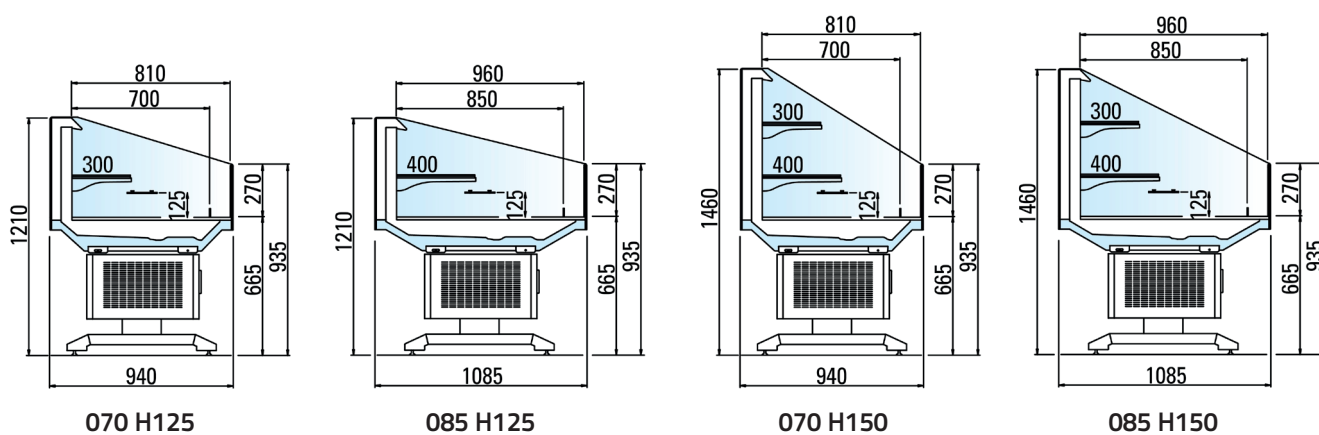

SEMI-VERTICAL

LEARN MORE

arneg

ITALIA

www.arneg.it