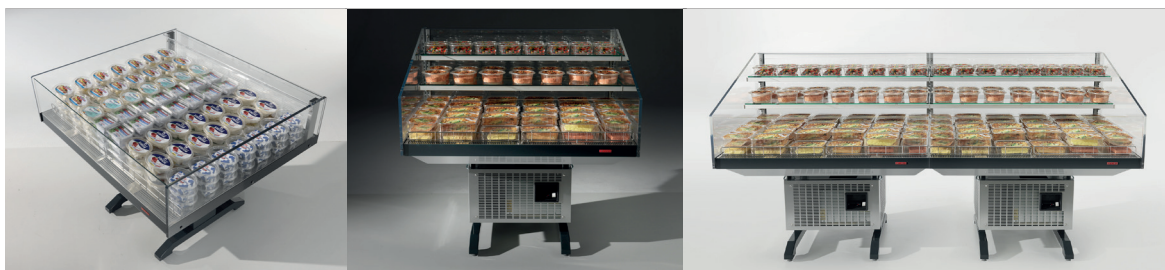

SEMI-VERTICAL

LEARN MORE

arneg

ITALIA

www.arneg.it