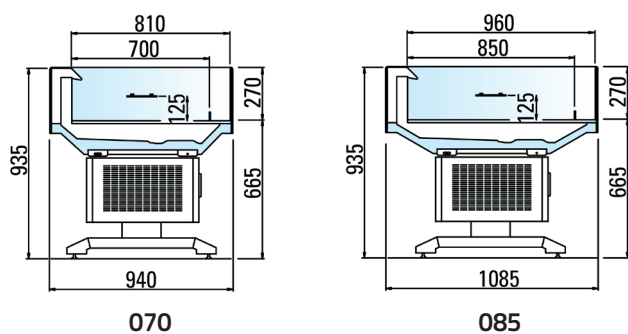

Sendai 2		Lunghezza senza spalle Length without ends	Temperatura di esercizio Working temperature	Superficie di esposizione orizzontale Horizontal display surface	Capacità utile Net volume
		mm	°C	m²	dm³
ISLAND	070	1250	0°C/+2°C	0,88	109
	085			1,07	133
H125	070		+2°C/+4°C	1,25	132
	085			1,57	163
H150	070		1,56	151	
	085		1,94	185	

Contenuto modificabile senza preavviso. *Content can be changed without notice.*

ISLAND