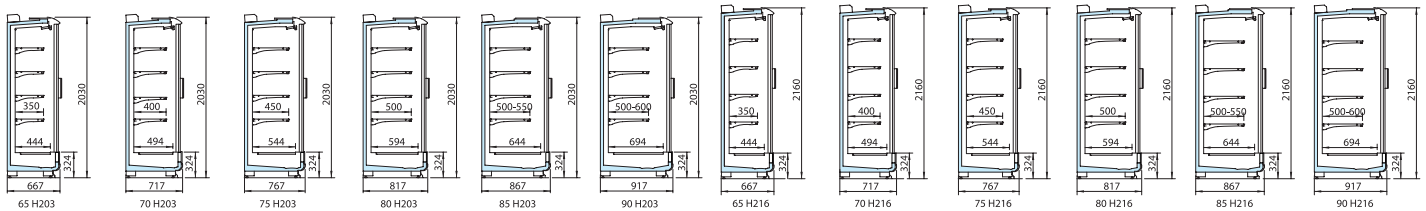

Working temperature:

+2°C / +4°C

Lista de precios

Model	OSAKA 2 PSAR	65 H203	70 H203	75 H203	80 H203	85 H203	90 H203
Length (mm)		Prices (€)					
1250	3.809,00	3.886,00	3.965,00	4.044,00	4.125,00	4.208,00	
1875	4.994,00	5.094,00	5.198,00	5.302,00	5.408,00	5.516,00	
2500	5.507,00	5.617,00	5.767,00	5.882,00	6.000,00	6.120,00	
3750	7.517,00	7.667,00	7.824,00	7.980,00	8.140,00	8.303,00	
Model	OSAKA 2 PSAR	65 H216	70 H216	75 H216	80 H216	85 H216	90 H216
Length (mm)		Prices (€)					
1250	4.000,00	4.080,00	4.163,00	4.246,00	4.331,00	4.418,00	
1875	5.243,00	5.348,00	5.457,00	5.567,00	5.678,00	5.792,00	
2500	5.782,00	5.898,00	6.018,00	6.139,00	6.261,00	6.387,00	
3750	7.893,00	8.051,00	8.215,00	8.379,00	8.547,00	8.718,00	
Accesories	OSAKA 2 PSAR	65 H203	70 H203	75 H203	80 H203	85 H203	90 H203
		Prices (€)					
Blind side		434,00	442,00	451,00	460,00	469,00	479,00
Mirror side		546,00	557,00	573,00	585,00	597,00	609,00
Panoramic side		936,00	955,00	974,00	993,00	1.013,00	1.033,00
Intermediate side 2ES		1.178,00	1.201,00	1.226,00	1.250,00	1.275,00	1.301,00
Accesories	OSAKA 2 PSAR	65 H216	70 H216	75 H216	80 H216	85 H216	90 H216
		Prices (€)					
Blind side		458,00	470,00	481,00	482,00	482,00	491,00
Mirror side		554,00	568,00	584,00	600,00	612,00	624,00
Panoramic side		955,00	978,00	998,00	1.018,00	1.038,00	1.059,00
Intermediate side 2ES		1.257,00	1.289,00	1.321,00	1.281,00	1.307,00	1.333,00
Accesories		1250	1875	2500	3750		
		Prices (€)					
Channel union kit		129,00					
Aluminum profile (1 row est.)		6,00	10,00	12,00	19,00		
Transparent price holder (1 row est)		3,00	4,00	6,00	9,00		
Handrail plexi h75 mm (1 row est.)		20,00	29,00	39,00	59,00		
Direct price holders to shelf (1 row)		5,00	8,00	10,00	16,00		
Set of 1 400mm shelf		63,00	116,00	126,00	189,00		
Set of 1 450mm shelf		71,00	128,00	143,00	214,00		
Illumination of 3 rows of shelves (reac + ceil + screen)		438,00	859,00	878,00	1.317,00		
Illumination of 4 rows of shelves (reac + ceil + screen)		523,00	1.023,00	1.048,00	1.573,00		
Illumination of 5 rows of shelves (reac + ceil + screen)		609,00	1.185,00	1.216,00	1.825,00		
Upper tubes outlet kit		-	113,00	130,00	148,00		
Electric defrosting kit		111,00	118,00	121,00	182,00		
